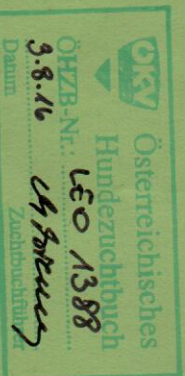

Angeschlossen an den VDH und die FCI

Geschlecht: **Hündin**
 Wurfag: **02.05.2011**

Eingetragene Welpen des Wurfes

Wurfstärke **5/4**

IK: **0,39** AVK: **95,2**

- Bakur 24668
- Basko 24669
- Bellini-Rufus 24670
- Ben-Aslan 24671
- Brisko 24672
- Bella-Emma 24673
- Belle-Finja 24674
- Berta 24675
- Bjou 24676

Ich bestätige die Angaben:

Unterschrift des Züchters

Die Richtigkeit der Abstammungsfolge und Eintragung wird bekräftigt.

Rastede-Wahnbeck, den 10.07.2011

Eltern

Best Leo vom Jerichower Land

Großeltern

Clark Leo vom Jerichower Land